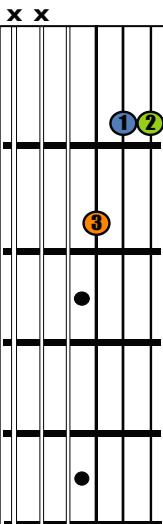

Morningside School of Music

0131 447 1117 - www.morningsideschoolofmusic.com

138 Comiston Road, Morningside, Edinburgh, EH10 5QN

"Raising musical excellence for over 10 years"

Chord **A7**

Note - E A D G B E
string Number - 6 5 4 3 2 1

Chord **B7**

Note - E A D G B E
string Number - 6 5 4 3 2 1

Chord **C7**

Note - E A D G B E
string Number - 6 5 4 3 2 1

Chord **D7**

Note - E A D G B E
string Number - 6 5 4 3 2 1

Chord **E7**

Note - E A D G B E
string Number - 6 5 4 3 2 1

Chord **F7**

Note - E A D G B E
string Number - 6 5 4 3 2 1

Chord **G7**

Note - E A D G B E
string Number - 6 5 4 3 2 1

Chord **Am7**

Note - E A D G B E
string Number - 6 5 4 3 2 1

Chord **Bm7**

Note - E A D G B E
string Number - 6 5 4 3 2 1

Chord **Cm7**

Note - E A D G B E
string Number - 6 5 4 3 2 1

Chord **Dm7**

Note - E A D G B E
string Number - 6 5 4 3 2 1

Chord **Em7**

Note - E A D G B E
string Number - 6 5 4 3 2 1

Chord **Fm7**

Note - E A D G B E
string Number - 6 5 4 3 2 1