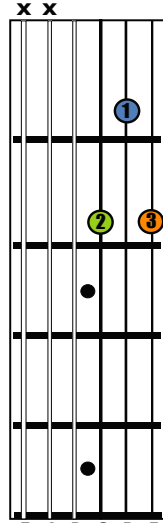

Morningside School of Music

0131 447 1117 - www.morningsideschoolofmusic.com

138 Comiston Road, Morningside, Edinburgh, EH10 5QN

"Raising musical excellence for over 10 years"

Chord **A7**

Note - E A D G B E
string Number - 6 5 4 3 2 1

Chord **B7**

Note - E A D G B E
string Number - 6 5 4 3 2 1

Chord **C7**

Note - E A D G B E
string Number - 6 5 4 3 2 1

Chord **D7**

Note - E A D G B E
string Number - 6 5 4 3 2 1

Chord **E7**

Note - E A D G B E
string Number - 6 5 4 3 2 1

Chord **F7**

Note - E A D G B E
string Number - 6 5 4 3 2 1

Chord **G7**

Note - E A D G B E
string Number - 6 5 4 3 2 1

Chord **Am7**

Note - E A D G B E
string Number - 6 5 4 3 2 1

Chord **Bm7**

Note - E A D G B E
string Number - 6 5 4 3 2 1

Chord **Cm7**

Note - E A D G B E
string Number - 6 5 4 3 2 1

Chord **Dm7**

Note - E A D G B E
string Number - 6 5 4 3 2 1

Chord **Em7**

Note - E A D G B E
string Number - 6 5 4 3 2 1

Chord **Fm7**

Note - E A D G B E
string Number - 6 5 4 3 2 1