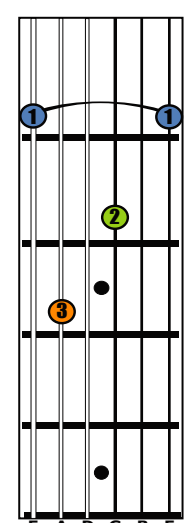

Morningside School of Music

0131 447 1117 - www.morningsideschoolofmusic.com

138 Comiston Road, Morningside, Edinburgh, EH10 5QN

"Raising musical excellence for over 10 years"

Chord **A7**

Note - E A D G B E
string Number - 6 5 4 3 2 1

Chord **B7**

Note - E A D G B E
string Number - 6 5 4 3 2 1

Chord **C7**

Note - E A D G B E
string Number - 6 5 4 3 2 1

Chord **D7**

Note - E A D G B E
string Number - 6 5 4 3 2 1

Chord **E7**

Note - E A D G B E
string Number - 6 5 4 3 2 1

Chord **F7**

Note - E A D G B E
string Number - 6 5 4 3 2 1

Chord **G7**

Note - E A D G B E
string Number - 6 5 4 3 2 1

Chord **Am7**

Note - E A D G B E
string Number - 6 5 4 3 2 1

Chord **Bm7**

Note - E A D G B E
string Number - 6 5 4 3 2 1

Chord **Cm7**

Note - E A D G B E
string Number - 6 5 4 3 2 1

Chord **Dm7**

Note - E A D G B E
string Number - 6 5 4 3 2 1

Chord **Em7**

Note - E A D G B E
string Number - 6 5 4 3 2 1

Chord **Fm7**

Note - E A D G B E
string Number - 6 5 4 3 2 1