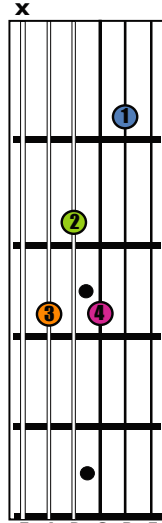

Morningside School of Music

0131 447 1117 - www.morningsideschoolofmusic.com

138 Comiston Road, Morningside, Edinburgh, EH10 5QN

"Raising musical excellence for over 10 years"

Chord **A7**

Note - E A D G B E
string Number - 6 5 4 3 2 1

Chord **B7**

Note - E A D G B E
string Number - 6 5 4 3 2 1

Chord **C7**

Note - E A D G B E
string Number - 6 5 4 3 2 1

Chord **D7**

Note - E A D G B E
string Number - 6 5 4 3 2 1

Chord **E7**

Note - E A D G B E
string Number - 6 5 4 3 2 1

Chord **F7**

Note - E A D G B E
string Number - 6 5 4 3 2 1

Chord **G7**

Note - E A D G B E
string Number - 6 5 4 3 2 1

Chord **Am7**

Note - E A D G B E
string Number - 6 5 4 3 2 1

Chord **Bm7**

Note - E A D G B E
string Number - 6 5 4 3 2 1

Chord **Cm7**

Note - E A D G B E
string Number - 6 5 4 3 2 1

Chord **Dm7**

Note - E A D G B E
string Number - 6 5 4 3 2 1

Chord **Em7**

Note - E A D G B E
string Number - 6 5 4 3 2 1

Chord **Fm7**

Note - E A D G B E
string Number - 6 5 4 3 2 1